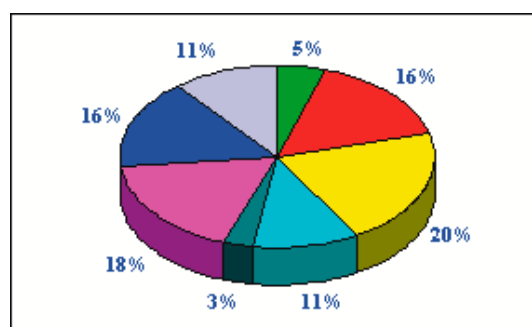

Europa: Caravan & Autocaravan 2007 densità per 1.000 abitanti

	Caravan	Densità	Autocaravan	Densità
BELGIO	135.000	12,8	80.000	7,6
FINLANDIA	64.189	12,2	33.671	6,4
GERMANIA	970.000	11,8	445.000	5,4
SVEZIA	272.588	29,9	44.978	4,9
SVIZZERA	40.200	5,4	27.500	3,7
ITALIA	172.000	2,9	218.000	3,7
FRANCIA	844.800	13,7	200.000	3,3
PAESI BASSI	476.000	29,1	52.000	3,2
U.K.	535.000	8,8	138.000	2,3
DANIMARCA	145.000	26,6	7.300	1,3
NORVEGIA	80.000	17,3	5.000	1,1
SPAGNA	330.000	7,4	30.000	0,7

Dove sono i campeggi in Italia: 2007

Regione %

Valle d'Aosta 5
 Piemonte 16
 Lombardia 21
 T.Alto A. 11
 Friuli V.G. 3
 Veneto 18
 Liguria 16
 Emilia Romagna 11
pari al % su tot. naz. 45,81

Toscana 38
 Umbria 6
 Marche 20
 Lazio 19
 Abruzzo 14
 Molise 3
pari al % su tot. naz. 24,70