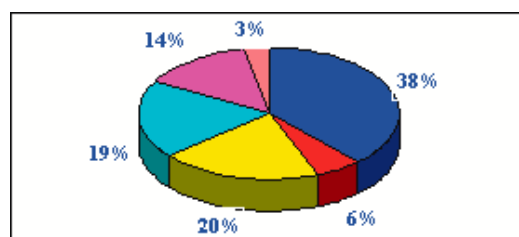

Europa: Caravan & Autocaravan 2007 densità per 1.000 abitanti

	Caravan	Densità	Autocaravan	Densità
BELGIO	135.000	12,8	80.000	7,6
FINLANDIA	64.189	12,2	33.671	6,4
GERMANIA	970.000	11,8	445.000	5,4
SVEZIA	272.588	29,9	44.978	4,9
SVIZZERA	40.200	5,4	27.500	3,7
ITALIA	172.000	2,9	218.000	3,7
FRANCIA	844.800	13,7	200.000	3,3
PAESI BASSI	476.000	29,1	52.000	3,2
U.K.	535.000	8,8	138.000	2,3
DANIMARCA	145.000	26,6	7.300	1,3
NORVEGIA	80.000	17,3	5.000	1,1
SPAGNA	330.000	7,4	30.000	0,7

Dove sono i campeggi in Italia: 2007

Regione %

Valle d'Aosta 5
 Piemonte 16
 Lombardia 21
 T.Alto A. 11
 Friuli V.G. 3
 Veneto 18
 Liguria 16
 Emilia Romagna 11
pari al % su tot. naz. 45,81

Toscana 38
 Umbria 6
 Marche 20
 Lazio 19
 Abruzzo 14
 Molise 3
pari al % su tot. naz. 24,70