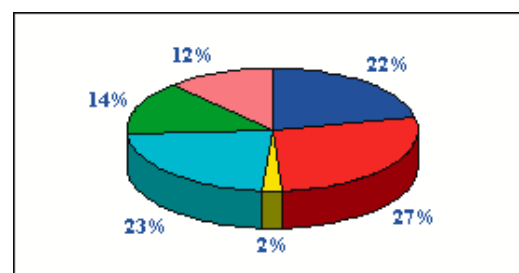

Europa: Caravan & Autocaravan 2007 densità per 1.000 abitanti

	Caravan	Densità	Autocaravan	Densità
BELGIO	135.000	12,8	80.000	7,6
FINLANDIA	64.189	12,2	33.671	6,4
GERMANIA	970.000	11,8	445.000	5,4
SVEZIA	272.588	29,9	44.978	4,9
SVIZZERA	40.200	5,4	27.500	3,7
ITALIA	172.000	2,9	218.000	3,7
FRANCIA	844.800	13,7	200.000	3,3
PAESI BASSI	476.000	29,1	52.000	3,2
U.K.	535.000	8,8	138.000	2,3
DANIMARCA	145.000	26,6	7.300	1,3
NORVEGIA	80.000	17,3	5.000	1,1
SPAGNA	330.000	7,4	30.000	0,7

Dove sono i campeggi in Italia: 2007

Regione %

Valle d'Aosta 5
 Piemonte 16
 Lombardia 21
 T.Alto A. 11
 Friuli V.G. 3
 Veneto 18
 Liguria 16
 Emilia Romagna 11
pari al % su tot. naz. 45,81

Toscana 38
 Umbria 6
 Marche 20
 Lazio 19
 Abruzzo 14
 Molise 3
pari al % su tot. naz. 24,70

Campania 22
 Puglia 27
 Basilicata 2
 Calabria 23
 Sicilia 14
 Sardegna 12
pari al % su tot. naz. 29,49

Dati fonte: Istat, Elaborazione Confederazione Italiana Campeggiatori